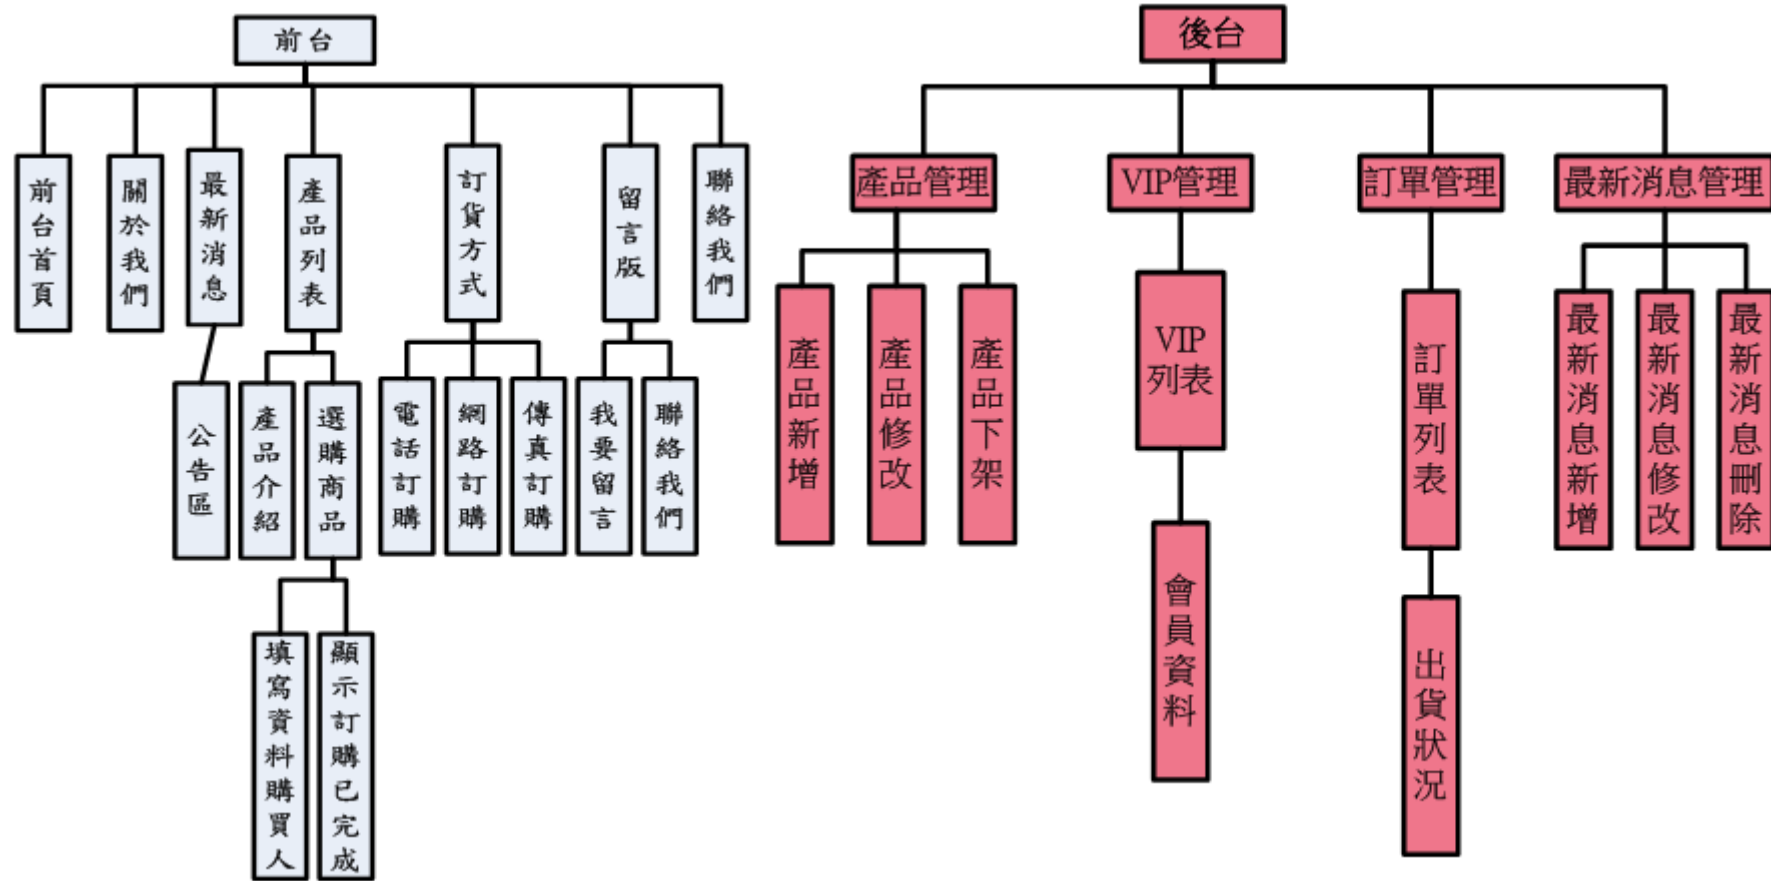

後端－管理者

- 設置管理者畫面、帳號及密碼輸入。
- 最新消息：管理者登入後可管理最新消息的基本管理項目。
- 產品訂購：管理者登入後可新增、修改及刪除商品項目，以及基本管理項目。
- 留言版：管理者登入後可管理留言版的基本管理項目。

七、研究方法：

1. 製作首頁畫面：使用義式風格帶出整體感覺。
2. 製作網頁的 MENU：使用 Flash 製作出特色的 MENU，放置網頁左上方。
3. 製作照片輪播：使用使用 Flash 製作照片輪播，放置 MENU 旁，始網頁視覺效果更好。
4. 製作背景圖：搭配 MENU 的效果跟照片輪播，帶出整體效果。
5. 放置最新消息：讓管理者可以輕鬆發布及刪除最新消息。
6. 放置線上購物：讓顧客能夠輕鬆的在線上選購網站商品，也使管理者可以輕鬆的新增品項接收訂單及查閱。
7. 放置留言版：讓顧客可以立即發表問題及討論，也使管理者可以立即回應管理。
8. 放置聯絡我們：讓顧客可以使用 E-mail 的方式，聯絡到管理者。

八、研究結果：

網頁入口畫面：

網頁功能選單：

管理者頁首：

會員列表			客戶訂單列表		
編號	帳號	日期	編號	訂單編號	日期
14	DF	2011年5月4日	25	1586500	2011-05-04
13	9999	2011年5月4日	24	365100	2011-05-04
12	9999	2011年5月4日			
11	qdwq	2011年5月4日			
10	qdwq	2011年5月4日			
產品列表			熱賣商品		
編號	產品名稱	庫存	排名	商品名稱	
13	經典巧克力	10	NO1	經典巧克力	
12	烤杏仁	10	NO2	經典巧克力	

後台功能選單：

系統結構圖：

使用者首頁：

首頁登入 INDEX

最新商品

牛奶

- ▶ 5465
- ▶ kklidsg
- ▶ wswe

水果